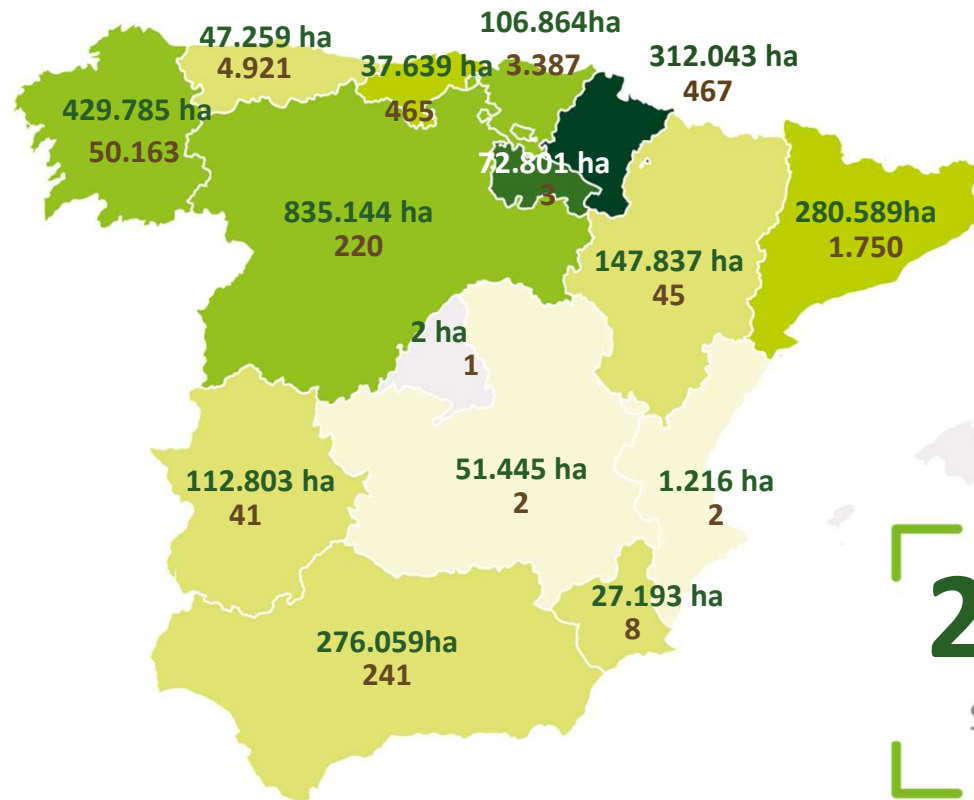

# Situación Actual

## Certificación de Gestión Forestal PEFC

01/05/2023

Más del **90%** de la  
superficie  
certificada en  
España

% de superficie  
certificada frente a  
la superficie forestal  
arbolada de cada CCAA.

 nº de selvicultores/gestores

**2.738.678**  
Superficie total Certificada  
PEFC (ha)

**61.717**   
propietarios/gestores