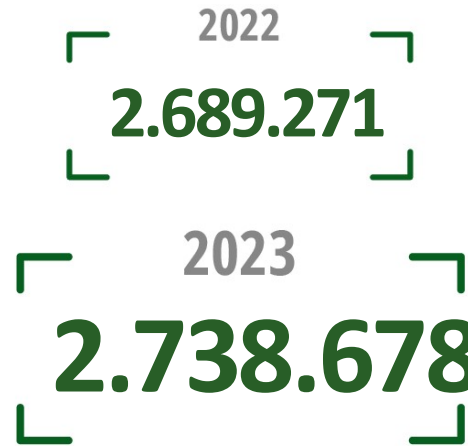

# Situación Actual

## Certificación de Gestión Forestal PEFC

01/5/2023

EVOLUCIÓN SUPERFICIE FORESTAL CERTIFICADA PEFC

△ 49.407 hectáreas

EVOLUCIÓN PROPIETARIOS/GESTORES

△ 5.603 selvicultores/gestores