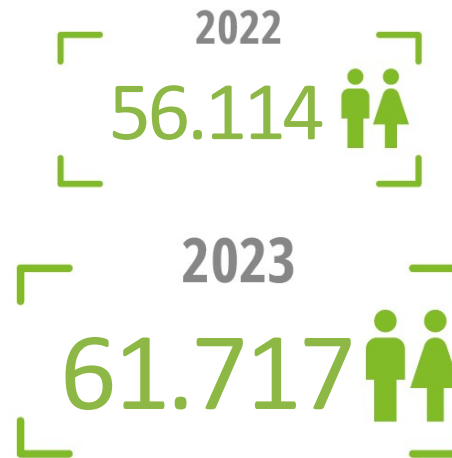

# Situación Actual

## Certificación de Gestión Forestal PEFC

01/5/2023

EVOLUCIÓN SUPERFICIE FORESTAL CERTIFICADA PEFC

△ 49.407 hectáreas

EVOLUCIÓN PROPIETARIOS/GESTORES

△ 5.603 selvicultores/gestores