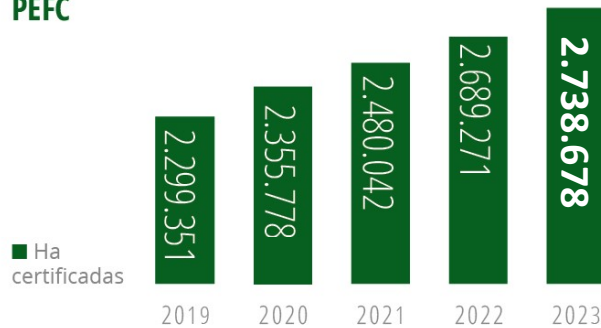

## Certificación de Cadena de Custodia

**PEFC** promueve la **gestión forestal sostenible** y su **trazabilidad** hasta el **consumidor final**

# PEFC en la demanda de Sostenibilidad

# Situación Actual

## Certificación de Gestión Forestal PEFC

01/5/2023

EVOLUCIÓN SUPERFICIE FORESTAL CERTIFICADA PEFC

△ 49.407 hectáreas

EVOLUCIÓN PROPIETARIOS/GESTORES

△ 5.603 selvicultores/gestores