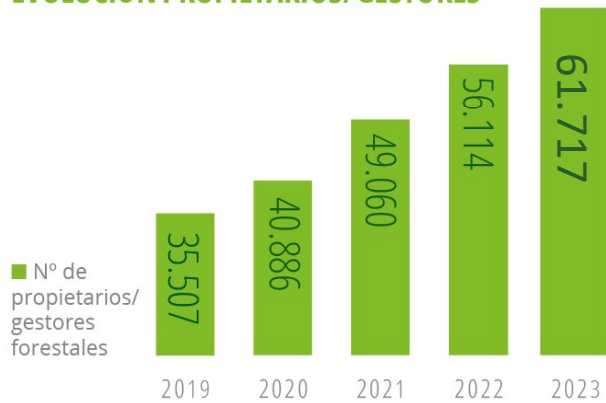

# PEFC en la demanda de Sostenibilidad

# Situación Actual

## Certificación de Gestión Forestal PEFC

01/5/2023

EVOLUCIÓN SUPERFICIE FORESTAL CERTIFICADA PEFC

△ 49.407 hectáreas

EVOLUCIÓN PROPIETARIOS/GESTORES

△ 5.603 selvicultores/gestores